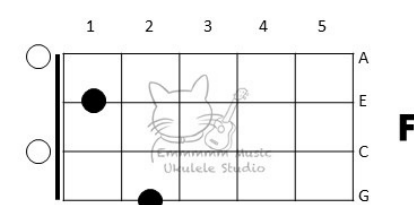

4
4

Key : C
Play : C

梅艷芳

夢伴

EMMMMM UKULELE STUDIO

Ukulele Score

Arranged by Jason

歡迎加入『香港夏威夷小結他平台』

曲 : Kisaburo Suzuki 詞 : 林敏聰

Facebook: EmmmmmMusic IG SHOP: @emmmm_music_studio YouTube Learning: Ukuemily www.emmmm-music.hk

Intro

| C	| Am	| Em	| G
| C	| Am	| Em	| G | G

Verse 1st

| C	| Am	| Em	| G
煤氣(燈)不禁影照街裏(一)對蚯蚓	照過以(倆)心相親	一對(小)情人	
| C	| Am	| Em	| G
沉默以(擁)吻抵抗一切的(冰)與冷	晚意(借)北風輕輕的飄(起)長長裙		
| C	| Am	| Em	| G
多溫(馨)	[心裡] ( )	風中那(笑)聲	[淌淚] ( )

Verse 2nd

| C	| Am	| Em	| G
嘗盡了(失)意的我將一切(都)褪去	再到這(風)中心中	竟彷彿似(傷)痕纍纍	
| C	| Am	| Em	| G
然後再(憶)記起當晚跟你(在)這裏	相依相(擁)中	交(出)的心早已失去	
| C	| Am	| Em	| G | G
( ) [失去( )已破碎]	不可以(再)追	[灑淚] ( )	[Don't worry ( ) Don't worry Baby]

Chorus 1/2

| F	| G	| C	| Am
(今)天今天(星)閃閃	剩下我(北)風中	漆黑中	(帶)著淚
| F	| G	| C	| C
念(當)天當天(跟)他一起	的每(天)	( )	
| F	| G	| C	| Am
(今)天今天(星)閃閃	剩下我(漆)黑中	北風中	(帶)淚悼念
| F	| F	| G	| G | G
當天的(心)	歡(欣)	再( )也再也再也	不見( )