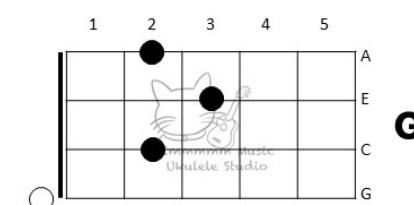

4
4

Key : C
Play : C

梅艷芳

夢伴

EMMMMM UKULELE STUDIO

Ukulele Score

Arranged by Jason

歡迎加入『香港夏威夷小結他平台』

曲 : Kisaburo Suzuki 詞 : 林敏聰

Facebook: EmmmmmMusic IG SHOP: @emmmm_music_studio YouTube Learning: Ukuemily www.emmmm-music.hk

Intro

| C	| Am	| Em	| G
| C	| Am	| Em	| G | G

Verse 1st

| C	| Am	| Em	| G
煤氣(燈)不禁影照街裏(一)對蚯蚓	照過以(倆)心相親	一對(小)情人	
| C	| Am	| Em	| G
沉默以(擁)吻抵抗一切的(冰)與冷	晚意(借)北風輕輕的飄(起)長長裙		
| C	| Am	| Em	| G
多溫(馨)	[心裡] ( )	風中那(笑)聲	[淌淚] ( )

Verse 2nd

| C	| Am	| Em	| G
嘗盡了(失)意的我將一切(都)褪去	再到這(風)中心中	竟彷彿似(傷)痕纍纍	
| C	| Am	| Em	| G
然後再(憶)記起當晚跟你(在)這裏	相依相(擁)中	交(出)的心早已失去	
| C	| Am	| Em	| G | G
( ) [失去( )已破碎]	不可以(再)追	[灑淚] ( )	[Don't worry ( ) Don't worry Baby]

Chorus 1/2

| F	| G	| C	| Am
(今)天今天(星)閃閃	剩下我(北)風中	漆黑中	(帶)著淚
| F	| G	| C	| C
念(當)天當天(跟)他一起	的每(天)	( )	
| F	| G	| C	| Am
(今)天今天(星)閃閃	剩下我(漆)黑中	北風中	(帶)淚悼念
| F	| F	| G	| G | G
當天的(心)	歡(欣)	再( )也再也再也	不見( )