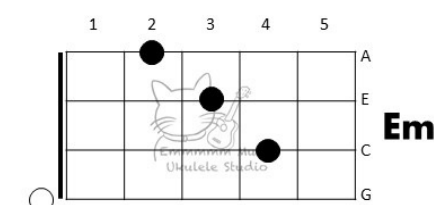

4
4

Key : C
Play : C

梅艷芳

夢伴

EMMMMM UKULELE STUDIO

Ukulele Score

Arranged by Jason

歡迎加入『香港夏威夷小結他平台』

曲 : Kisaburo Suzuki 詞 : 林敏聰

Facebook: EmmmmmMusic IG SHOP: @emmmm_music_studio YouTube Learning: Ukuemily www.emmmm-music.hk

Intro

| C	| Am	| Em	| G
| C	| Am	| Em	| G | G

Verse 1st

| C	| Am	| Em	| G
煤氣(燈)不禁影照街裏(一)對蚯蚓	照過以(倆)心相親	一對(小)情人	
| C	| Am	| Em	| G
沉默以(擁)吻抵抗一切的(冰)與冷	晚意(借)北風輕輕的飄(起)長長裙		
| C	| Am	| Em	| G
多溫(馨)	[心裡] ( )	風中那(笑)聲	[淌淚] ( )

Verse 2nd

| C	| Am	| Em	| G
嘗盡了(失)意的我將一切(都)褪去	再到這(風)中心中	竟彷彿似(傷)痕纍纍	
| C	| Am	| Em	| G
然後再(憶)記起當晚跟你(在)這裏	相依相(擁)中	交(出)的心早已失去	
| C	| Am	| Em	| G | G
( ) [失去( )已破碎]	不可以(再)追	[灑淚] ( )	[Don't worry ( ) Don't worry Baby]

Chorus 1/2

| F	| G	| C	| Am
(今)天今天(星)閃閃	剩下我(北)風中	漆黑中	(帶)著淚
| F	| G	| C	| C
念(當)天當天(跟)他一起	的每(天)	( )	
| F	| G	| C	| Am
(今)天今天(星)閃閃	剩下我(漆)黑中	北風中	(帶)淚悼念
| F	| F	| G	| G | G
當天的(心)	歡(欣)	再( )也再也再也	不見( )