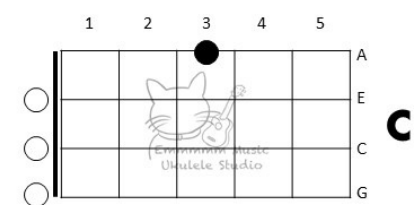

4
4

Key : C
Play : C

梅艷芳

夢伴

EMMMMM UKULELE STUDIO

Ukulele Score

Arranged by Jason

歡迎加入『香港夏威夷小結他平台』

曲 : Kisaburo Suzuki 詞 : 林敏聰

Facebook: EmmmmmMusic IG SHOP: @emmmm_music_studio YouTube Learning: Ukuemily www.emmmm-music.hk

Intro

| C	| Am	| Em	| G
| C	| Am	| Em	| G | G

Verse 1st

| C	| Am	| Em	| G
煤氣(燈)不禁影照街裏(一)對蚯蚓	照過以(倆)心相親	一對(小)情人	
| C	| Am	| Em	| G
沉默以(擁)吻抵抗一切的(冰)與冷	晚意(借)北風輕輕的飄(起)長長裙		
| C	| Am	| Em	| G
多溫(馨)	[心裡] ( )	風中那(笑)聲	[淌淚] ( )

Verse 2nd

| C	| Am	| Em	| G
嘗盡了(失)意的我將一切(都)褪去	再到這(風)中心中	竟彷彿似(傷)痕纍纍	
| C	| Am	| Em	| G
然後再(憶)記起當晚跟你(在)這裏	相依相(擁)中	交(出)的心早已失去	
| C	| Am	| Em	| G | G
( ) [失去( )已破碎]	不可以(再)追	[灑淚] ( )	[Don't worry ( ) Don't worry Baby]

Chorus 1/2

| F	| G	| C	| Am
(今)天今天(星)閃閃	剩下我(北)風中	漆黑中	(帶)著淚
| F	| G	| C	| C
念(當)天當天(跟)他一起	的每(天)	( )	
| F	| G	| C	| Am
(今)天今天(星)閃閃	剩下我(漆)黑中	北風中	(帶)淚悼念
| F	| F	| G	| G | G
當天的(心)	歡(欣)	再( )也再也再也	不見( )